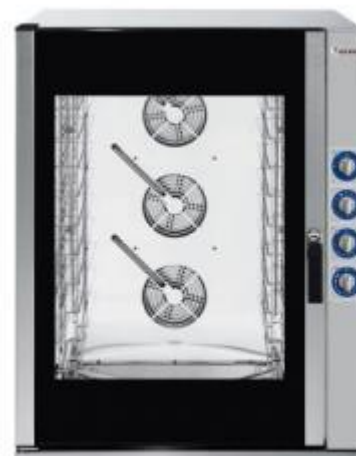

Oven Combi steamer Hendi

AFMETINGEN

Hoogte	170 cm
Breedte	99 cm
Diepte	97 cm
(toestel wordt niet uit het frame gehaald)	

TECHNISCHE GEGEVENS

Voltage	400V
Ampère	32A
Stekker	400V/32A stekker
Watertoevoer	Gardena koppeling
Afvoer	dia 40
Capaciteit	10 GN

WERKING TOESTEL

- Stop het toestel in het stopcontact.
- Zet het toestel, met de draaischakelaar op de gewenste aan stand.
- Stel vervolgens de graden in en de gewenste tijd
- Zonder tijdstelling werkt het toestel NIET
- Wanneer u de deur sluit zal het toestel
- Het toestel dient steeds water te hebben.